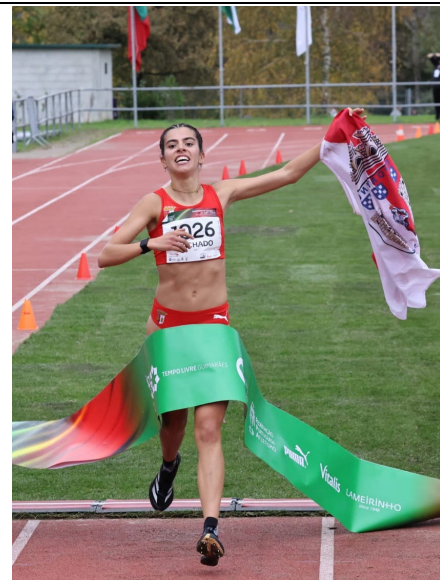

Lara Costa (UD Várzea) – Sub-18

Interassocições Sub-16

PARCEIROS INSTITUCIONAIS

PATROCINADORES

Imagens 2024/2025

Miguel Moreira – campeão de Portugal

Mariana Machado – campeã de Portugal

André Pereira (2.º) – Miguel Moreira (1.º) – Ruben Amaral (3.º)