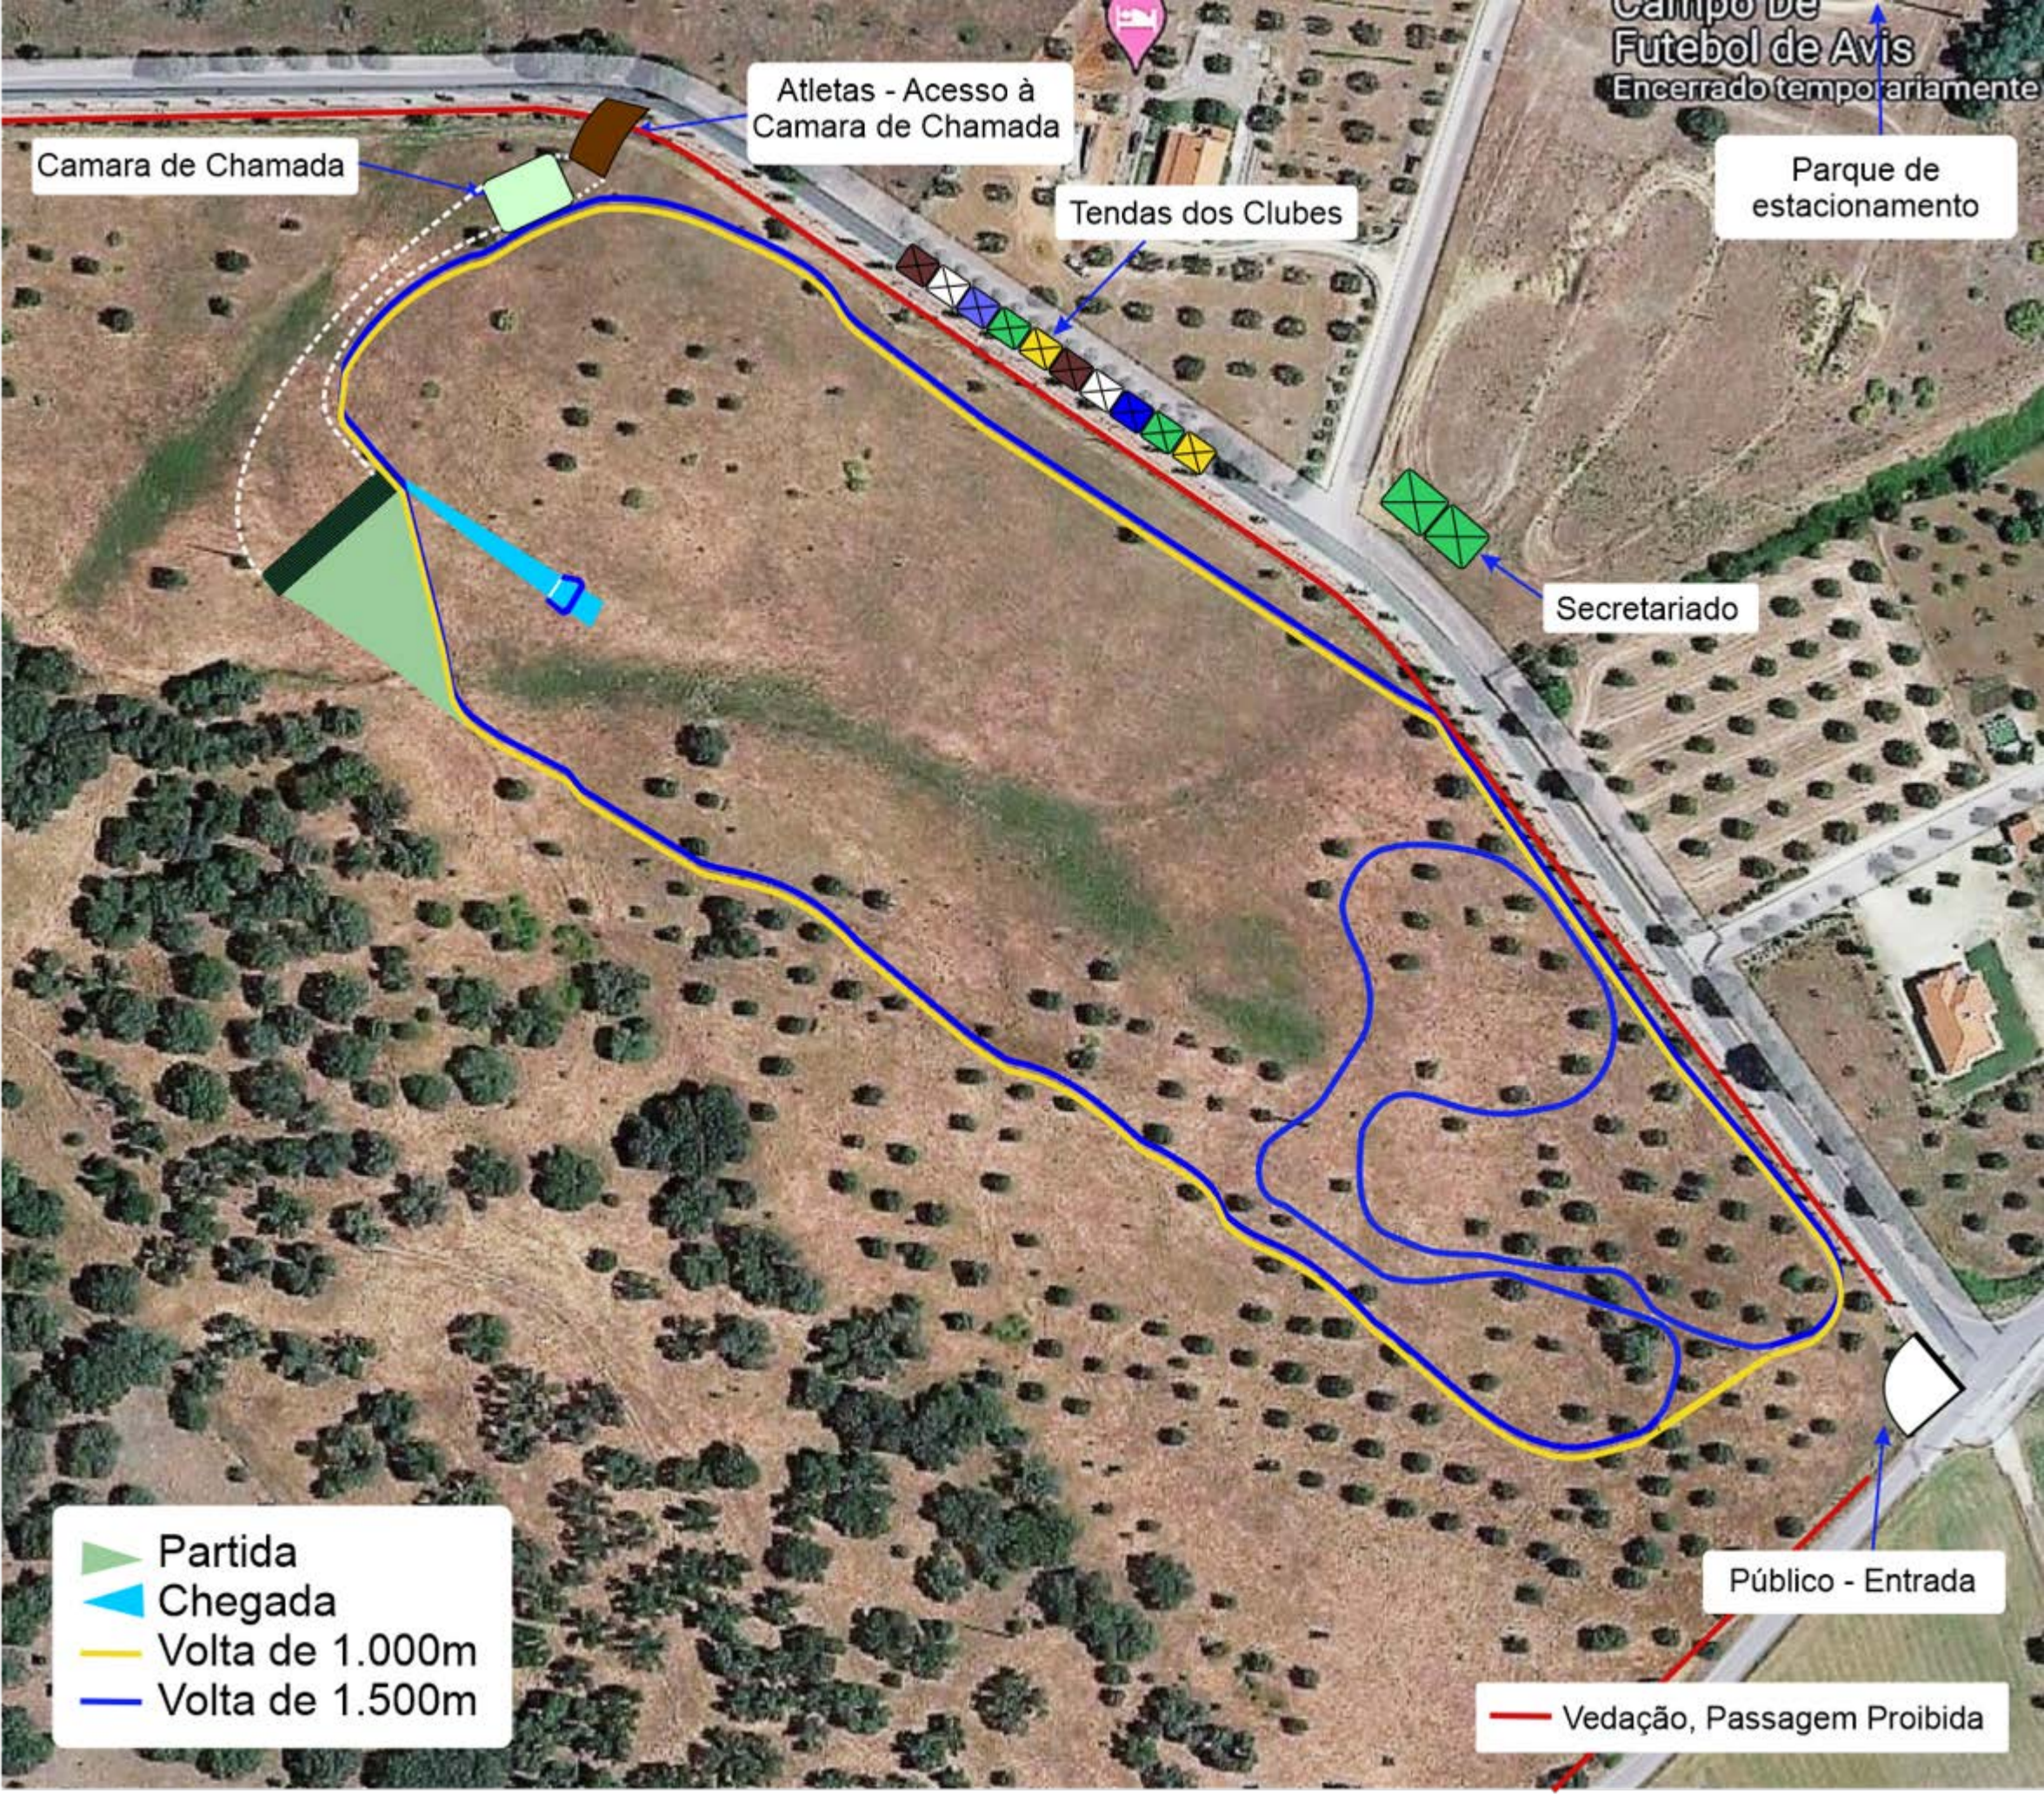

Campeonato Nacional de Corta-mato Curto Avis 2023

Parque de Estacionamento

Atletas - Acesso à
Camara de Chamada

Parque de Estacionamento

Circuito da Prova

Proibido Estacionar na via

Vedação, Passagem Proibida

Público - Entrada

Camara de Chamada

Atletas - Acesso à Camara de Chamada

Tendas dos Clubes

Campo de Futebol de Avis
Encerrado temporariamente

Parque de estacionamento

Secretariado

Público - Entrada

Vedação, Passagem Proibida

- Partida
- Chegada
- Volta de 1.000m
- Volta de 1.500m