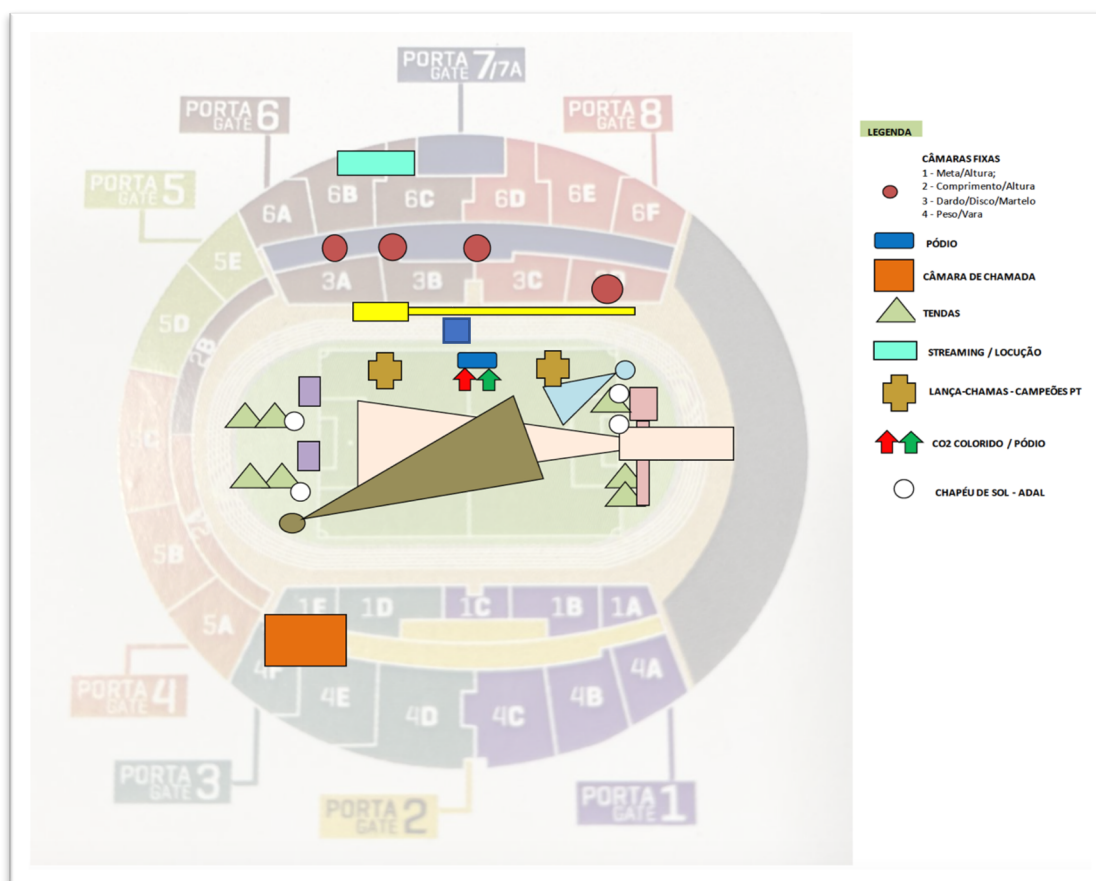

- No final de cada corrida/concurso serão entregues **acreditações de pódio** aos 3 primeiros classificados de cada prova; os atletas, devidamente acompanhados de um oficial ou voluntário, deverão dirigir-se à zona protocolar (ver mapa) onde a **hora da cerimónia** protocolar será confirmada.
- Os atletas deverão apresentar-se, **devidamente vestidos e calçados**, junto da zona protocolar, pelo menos, **10 minutos antes do início previsto das cerimónias protocolares**.
- Uma vez na zona protocolar, os atletas devem **seguir instruções dos elementos da organização** responsáveis pelas cerimónias protocolares, que acompanham os atletas até ao pódio, localizado no relvado (ver mapa).
- **Não serão permitidas** bandeiras, cachecóis, bonés, chinelos ou outros materiais adicionais ao equipamento oficial dos atletas; o acesso à zona de competição/zona de pódio está **interdito** a treinadores, dirigentes ou outros elementos estranhos à organização.
- Os atletas dirigir-se-ão para o pódio mantendo a ordem previamente indicada e devem **permanecer atrás do pódio** até ao momento em que o locutor/speaker anunciar os seus nomes e classificação, pela ordem inversa de classificação: 3º > 2º > 1º; um a um irão **subir ao pódio**, onde permanecerão até se dar por concluída a cerimónia protocolar, da qual faz parte uma ou várias fotografias oficiais. As cerimónias protocolares das categorias em **Cadeira de Rodas realizar-se-ão na pista**; nas restantes categorias de **Atletismo Adaptado**, as cerimónias das diferentes categorias realizar-se-ão **em simultâneo**.
- A **saída do pódio** será feita de acordo com o fluxo indicado pelo elemento da organização responsável pelas cerimónias protocolares

Estádio Municipal - Dr. Magalhães Pessoa | Campeonatos de Portugal | Leiria 2022